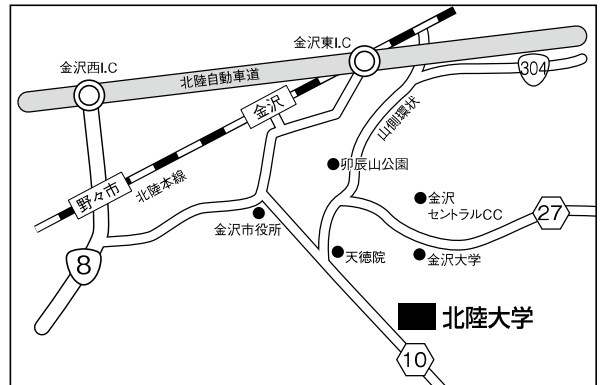

岩瀬
スポーツ公園サッカー場

富山県富山市森
 (076) 438-4456

富山県総合運動公園陸上競技場

富山県富山市南中田368番地
(076) 429-8835

北陸大学フットボールパーク

石川県金沢市太陽が丘1丁目1番地
(076) 229-6113

金沢大学SOLTILOIA

石川県金沢市角間町
金沢大学SOLTILO FIELD