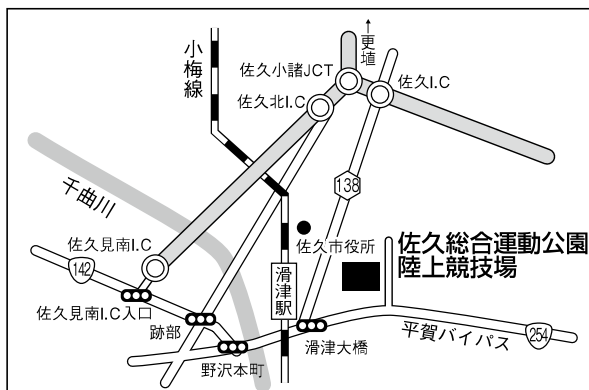

スタジアムデータ

軽井沢風越公園グラウンド

長野県北佐久郡軽井沢町発地1157-6
(0267) 48-2145

総合球技場 サンプロアルウィン
サブメイン

長野県松本市神林5300
(0263) 57-2211

佐久総合運動公園陸上競技場

長野県佐久市平賀3011
(0267) 63-7101

松本大学松商学園総合グラウンド