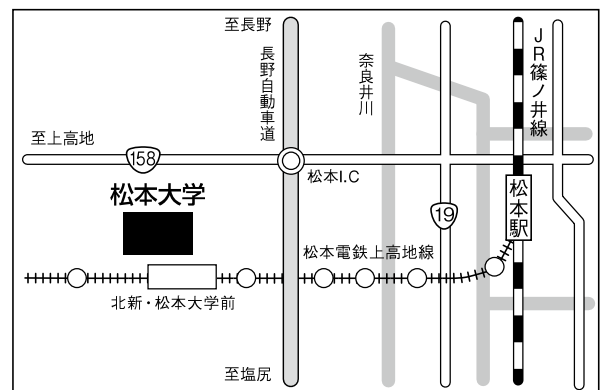

スタジアムデータ

軽井沢風越公園グラウンド

長野県北佐久郡軽井沢町発地1157-6
(0267) 48-2145

総合球技場 サンプロアルウィン
サブメイン

長野県松本市神林5300
(0263) 57-2211

佐久総合運動公園陸上競技場

長野県佐久市平賀3011
(0267) 63-7101

松本大学松商学園総合グラウンド