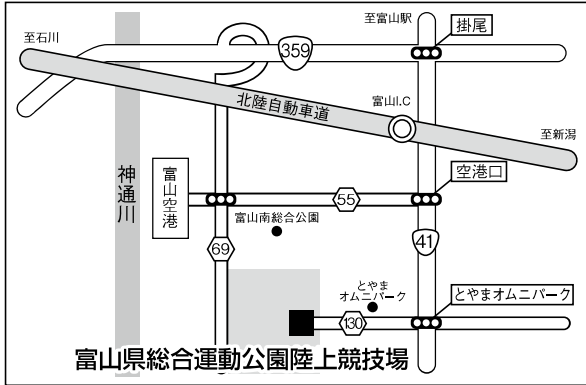

富山県総合運動公園陸上競技場