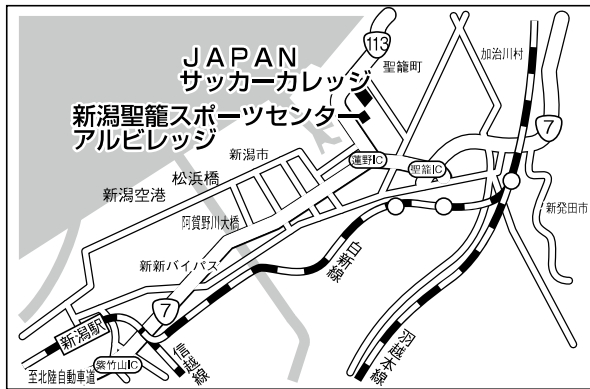

スタジアムデータ

JAPAN
JAPANサッカーカレッジ

JAPAN 新潟県北蒲原郡聖籠町網代浜925-1 (0254) 32-5357
聖籠 新潟県北蒲原郡聖籠町東港5丁目1923-12 (025) 257-5822

経大
ファイールド
(新潟経営大学)