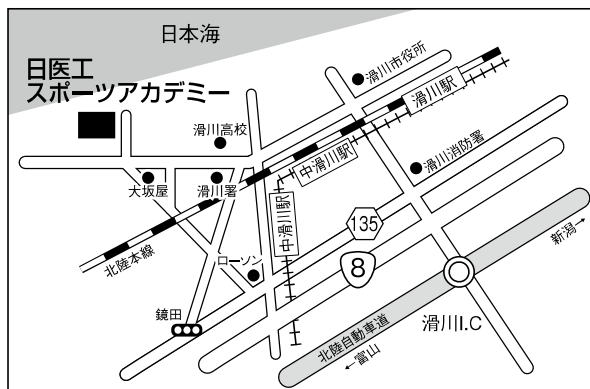

潟東
サルビアサッカー場

新潟市西蒲区横戸1953

寺泊
海浜公園サッカー場

新潟県長岡市寺泊坂井町9771番地1

グランセナ
新潟サッカースタジアム

新潟県新潟市小新緒立4088
 (025) 211-0081

日医工
スポーツアカデミー

富山県滑川市月町129番地
 (076) 476-0427