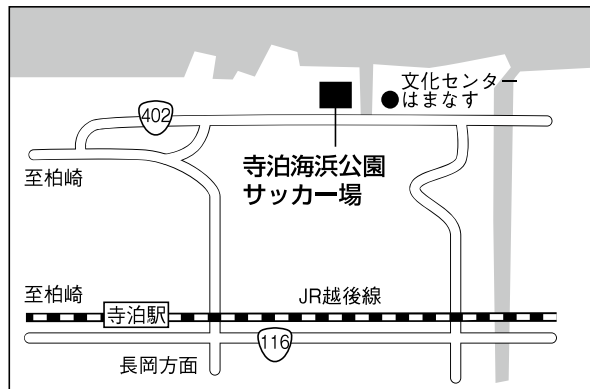

新潟県長岡市寺泊坂井町9771番地1

グランセナ
新潟サッカースタジアム