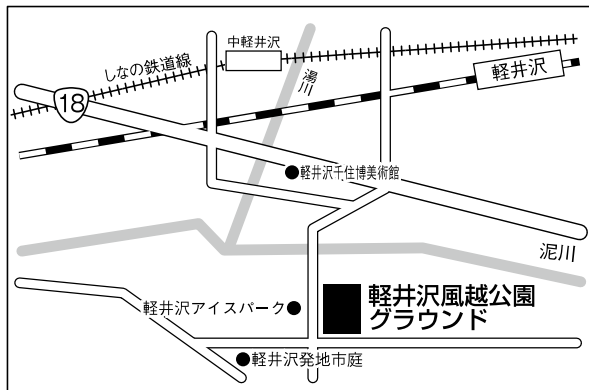

スタジアムデータ

軽井沢風越公園グラウンド

長野県北佐久郡軽井沢町発地1157-6
(0267) 48-2145

総合球技場 サンプロアルウィン
サブメイン

長野県松本市神林5300
(0263) 57-2211

佐久総合運動公園陸上競技場

長野県佐久市平賀3011
(0267) 63-7101

松本大学松商学園総合グラウンド