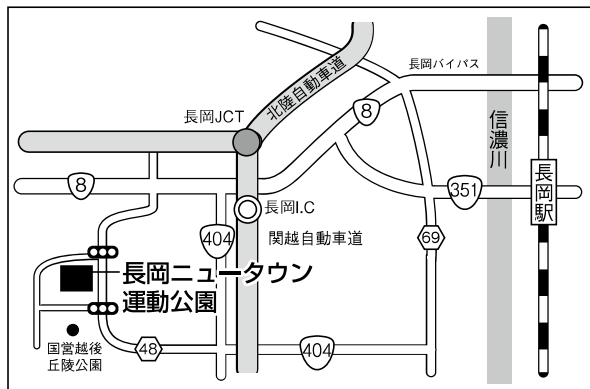

長野県東筑摩郡筑北村西条3284番地1

スタジアムデータ

JAPAN
JAPANサッカーカレッジ

JAPAN 新潟県北蒲原郡聖籠町網代浜925-1 (0254) 32-5357
 聖籠 新潟県北蒲原郡聖籠町東港5丁目1923-12 (025) 257-5822

経大
ファイールド
(新潟経営大学)

新潟県加茂市希望ヶ丘2909-2
 (0256) 53-4525

長岡
ニュータウン運動公園

新潟県長岡市陽光台5-3
 (0258) 86-7386