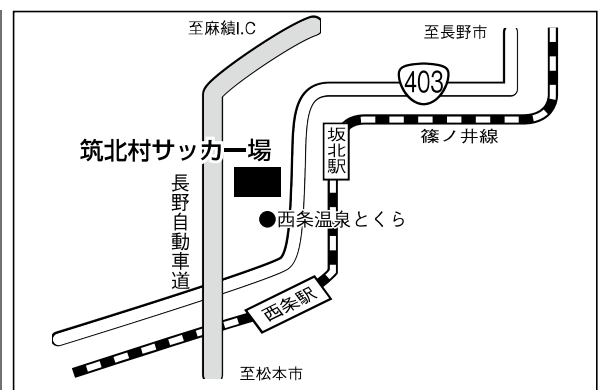

長野県松本市新村2095-1
(0263) 48-7200

長野Uスタジアム

長野市篠ノ井東福寺320

千曲市サッカー場

長野県千曲市磯部1406-1
(026) 276-1731

松本平広域公園球技場

長野県松本市神林5300

筑北村サッカー場