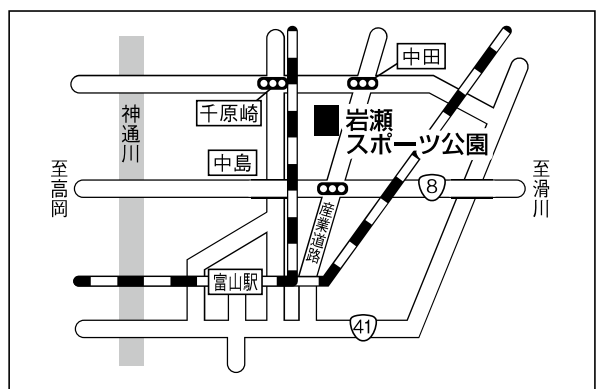

富山県富山市森
(076) 438-4456