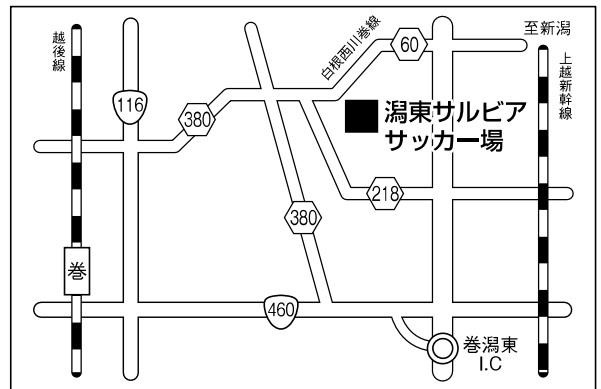

新潟市西蒲区横戸1953

寺泊
海浜公園サッカー場