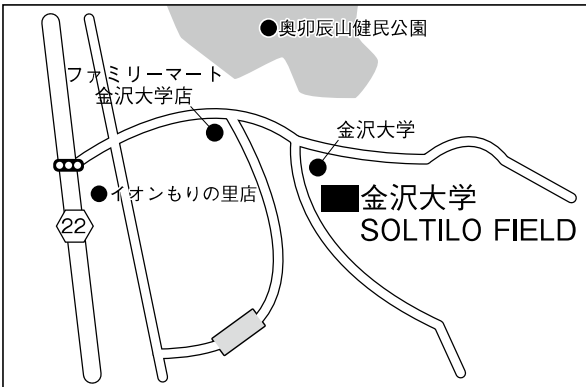

岩瀬
スポーツ公園サッカー場

富山県富山市森
 (076) 438-4456

富山県総合運動公園陸上競技場

富山県富山市南中田368番地
(076) 429-8835

北陸大学フットボールパーク

石川県金沢市太陽が丘1丁目1番地
(076) 229-6113

金沢大学SOLTILOIA

石川県金沢市角間町
金沢大学SOLTILO FIELD