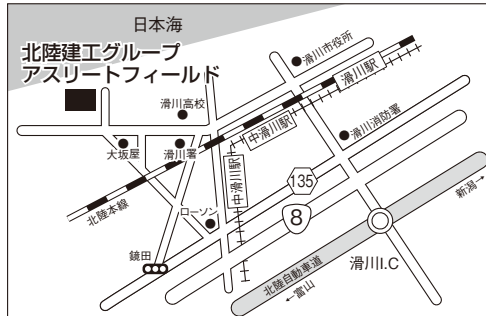

NUHW FOOTBALL FIELD

新潟県新潟市北区鳥見町1398番地
(0252) 50-1565

富山県総合運動公園陸上競技場

富山県富山市南中田368番地
(076) 429-8835

北陸建工グループアスリートフィールド

富山県滑川市月町129番地
(076) 476-0427

岩瀬スポーツ公園サッカー場

富山県富山市森
(076) 438-4456