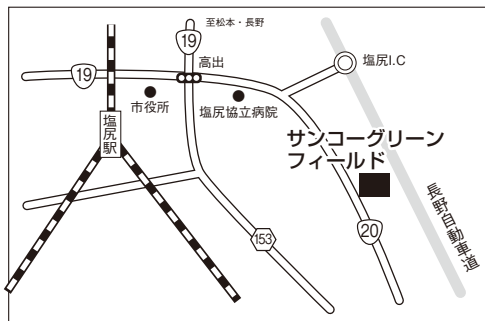

スタジアムデータ

佐久総合運動公園陸上競技場

長野県佐久市平賀3011
(0267) 63-7101

サンコーグリーンフィールド

長野県塩尻市塩尻町1090 小坂田公園

総合球技場 サンプロアルウィン サブメイン

長野県松本市神林5300
(0263) 57-2211

茅野市運動公園陸上競技場

長野県茅野市玉川500

松本大学松商学園総合グラウンド

長野県松本市新村2095-1
(0263) 48-7200

五十公野公園陸上競技場

新潟県新発田市五十公野5724
(0254) 22-5244

富士見高原八ヶ岳陸上競技場

長野県諏訪郡富士見町境
(0266) 66-2931

経大フィールド(新潟経営大学)