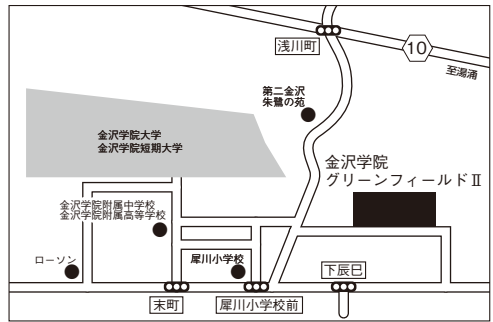

金沢学院グリーンフィールドII