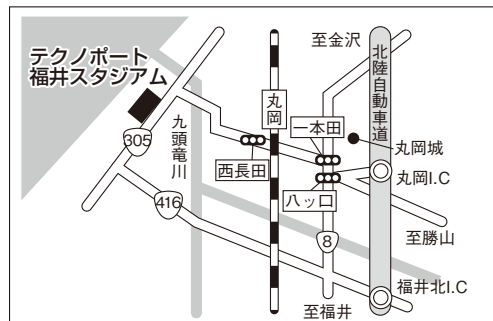

金沢学院グリーンフィールドII

石川県金沢市辰巳町イ

松任総合運動公園(人工芝)

石川県白山市倉光4丁目22

テクノポート福井スタジアム

福井県坂井市三国町黒目22-51-1
(0776) 81-6145

9.98スタジアム

福井県福井市福町3-20
(0776) 36-1542