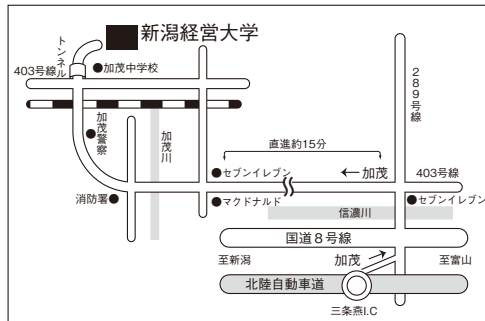

長野県茅野市玉川500

松本大学松商学園総合グラウンド

長野県松本市新村2095-1
(0263) 48-7200

五十公野公園陸上競技場

新潟県新発田市五十公野5724
(0254) 22-5244

富士見高原八ヶ岳陸上競技場

長野県諏訪郡富士見町境
(0266) 66-2931

経大フィールド(新潟経営大学)