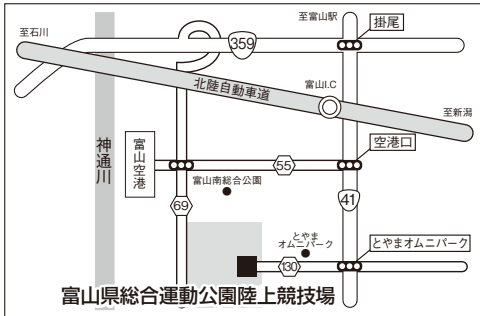

富山県総合運動公園陸上競技場

富山県富山市南中田368番地
(076) 429-8835