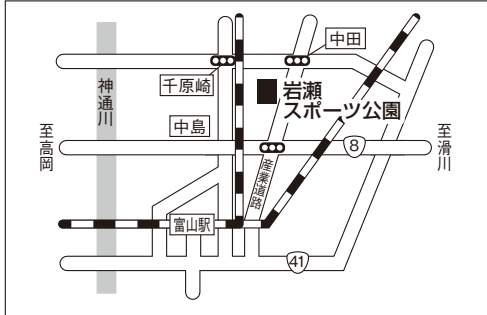

NUHW FOOTBALL FIELD

新潟県新潟市北区鳥見町1398番地
(0252) 50-1565

富山県総合運動公園陸上競技場

富山県富山市南中田368番地
(076) 429-8835

北陸建工グループアスリートフィールド

富山県滑川市月町129番地
(076) 476-0427

岩瀬スポーツ公園サッカー場

富山県富山市森
(076) 438-4456