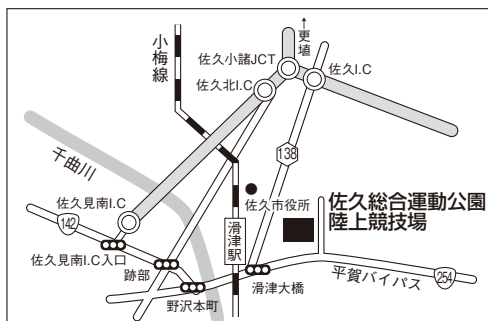

スタジアムデータ

佐久総合運動公園陸上競技場

長野県佐久市平賀3011
(0267) 63-7101

サンコーグリーンフィールド

長野県塩尻市塩尻町1090 小坂田公園

総合球技場 サンプロアルウィン サブメイン

長野県松本市神林5300
(0263) 57-2211

茅野市運動公園陸上競技場