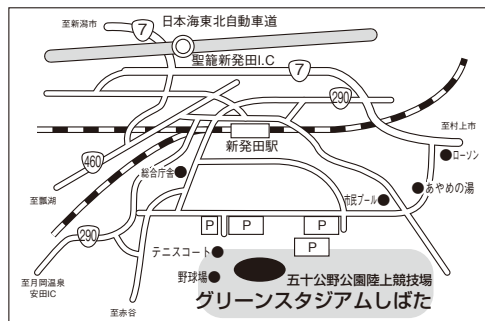

五十公野公園陸上競技場

新潟県新発田市五十公野5724
(0254) 22-5244