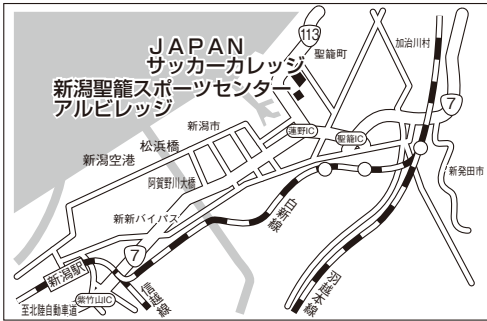

聖籠スポーツセンターアルビレツジ
JAPANサッカーカレッジ

JAPAN 新潟県北蒲原郡聖籠町網代浜925-1 (0254) 32-5357
聖籠 新潟県北蒲原郡聖籠町東5丁目1923-12 (025) 257-5822