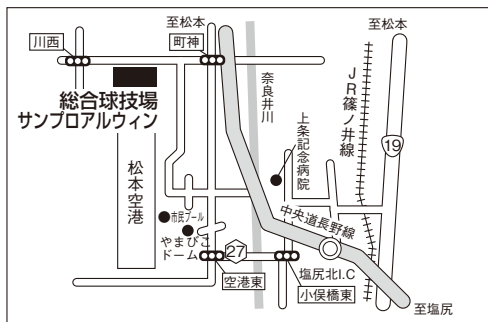

スタジアムデータ

佐久総合運動公園陸上競技場

長野県佐久市平賀3011
(0267) 63-7101

サンコーグリーンフィールド

長野県塩尻市塩尻町1090 小坂田公園

総合球技場 サンプロアルウィン サブメイン

長野県松本市神林5300
(0263) 57-2211

茅野市運動公園陸上競技場