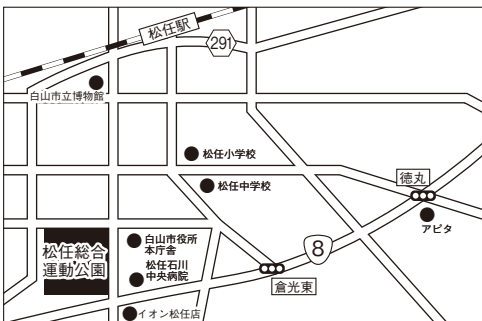

松任総合運動公園(人工芝)