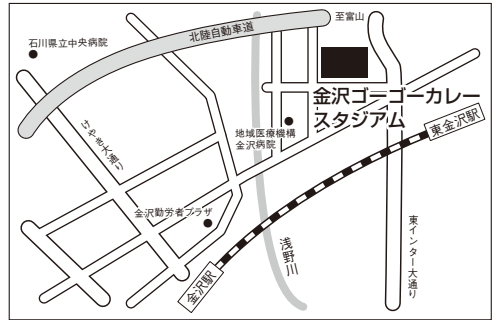

北陸大学フットボールパーク

石川県金沢市太陽が丘1丁目1番地
(076) 229-6113

石川県サッカー場(根上)

石川県能美市山口町ト-103
(0761) 21-5354

金沢ゴーゴーカレースタジアム

石川県金沢市磯部町口75-1
(076) 205-6060

加賀市陸上競技場

石川県加賀市山田町リ245番地の2
(0761) 73-3267