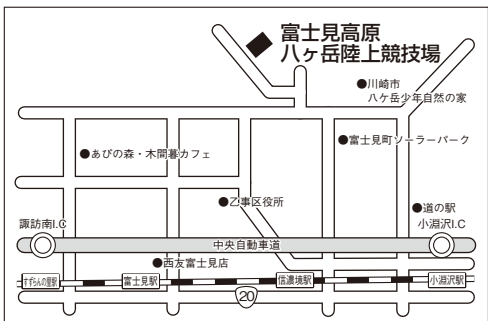

長野県茅野市玉川500

松本大学松商学園総合グラウンド

長野県松本市新村2095-1
(0263) 48-7200

五十公野公園陸上競技場

新潟県新発田市五十公野5724
(0254) 22-5244

富士見高原八ヶ岳陸上競技場

長野県諏訪郡富士見町境
(0266) 66-2931

経大フィールド(新潟経営大学)