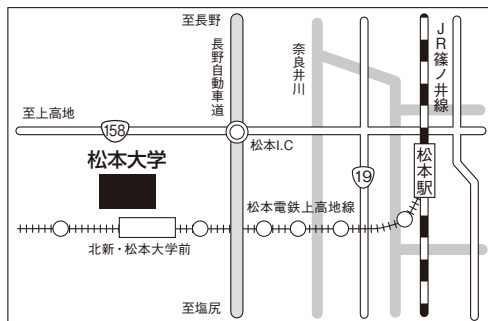

スタジアムデータ

佐久総合運動公園陸上競技場

長野県佐久市平賀3011
(0267) 63-7101

サンコーグリーンフィールド

長野県塩尻市塩尻町1090 小坂田公園

総合球技場 サンプロアルウィン サブメイン

長野県松本市神林5300
(0263) 57-2211

茅野市運動公園陸上競技場

長野県茅野市玉川500

松本大学松商学園総合グラウンド

長野県松本市新村2095-1
(0263) 48-7200

五十公野公園陸上競技場

新潟県新発田市五十公野5724
(0254) 22-5244

富士見高原八ヶ岳陸上競技場

長野県諏訪郡富士見町境
(0266) 66-2931

経大フィールド(新潟経営大学)