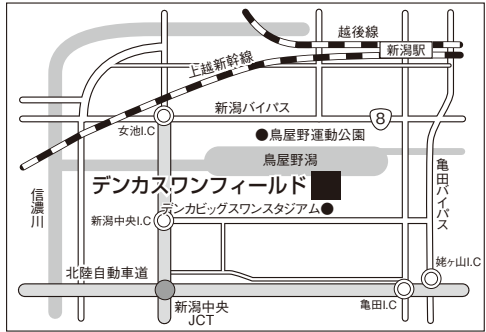

デンカスワンフィールド

新潟県新潟市中央区清五郎67-12
(025) 287-8811