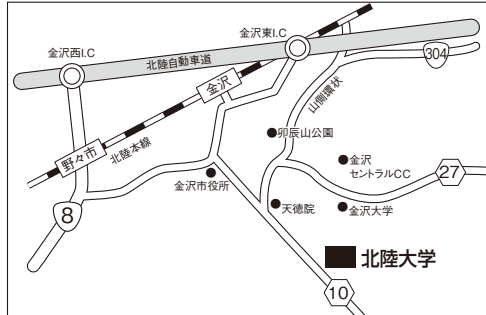

北陸大学フットボールパーク

石川県金沢市太陽が丘1丁目1番地
(076) 229-6113