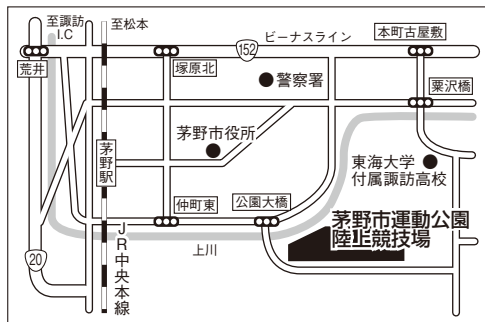

スタジアムデータ

佐久総合運動公園陸上競技場

長野県佐久市平賀3011
(0267) 63-7101

サンコーグリーンフィールド

長野県塩尻市塩尻町1090 小坂田公園

総合球技場 サンプロアルウィン サブメイン

長野県松本市神林5300
(0263) 57-2211

茅野市運動公園陸上競技場

長野県茅野市玉川500

松本大学松商学園総合グラウンド

長野県松本市新村2095-1
(0263) 48-7200

五十公野公園陸上競技場

新潟県新発田市五十公野5724
(0254) 22-5244

富士見高原八ヶ岳陸上競技場

長野県諏訪郡富士見町境
(0266) 66-2931

経大フィールド(新潟経営大学)