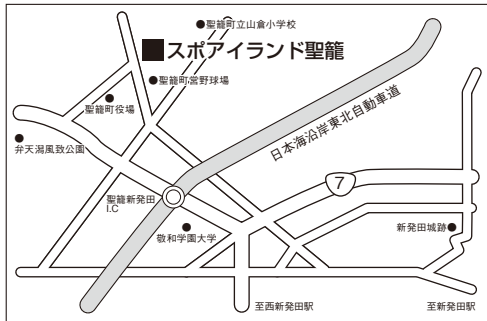

新潟県加茂市希望ヶ丘2909-2
(0256) 53-4525

聖籠スポーツセンターアルビレツジ
JAPANサッカーカレッジ

JAPAN 新潟県北蒲原郡聖籠町網代浜925-1 (0254) 32-5357
聖籠 新潟県北蒲原郡聖籠町東5丁目1923-12 (025) 257-5822

デンカスワンフィールド

新潟県新潟市中央区清五郎67-12
(025) 287-8811

スポアイランド聖籠

新潟県北蒲原郡聖籠町諏訪山1288
(0254) 27-2121