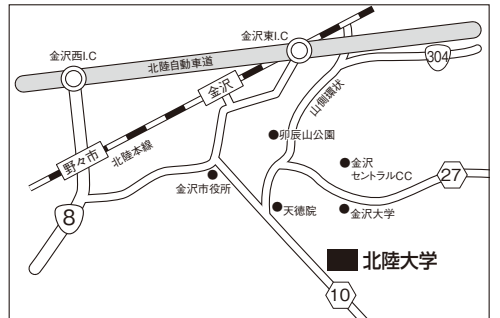

北陸建工グループアスリートフィールド

富山県滑川市月町129番地  
(076) 476-0427

岩瀬スポーツ公園サッカー場

富山県富山市森  
(076) 438-4456

北陸大学フットボールパーク

石川県金沢市太陽が丘1丁目1番地  
(076) 229-6113

石川県サッカー場(根上)

石川県能美市山口町ト-103  
(0761) 21-5354