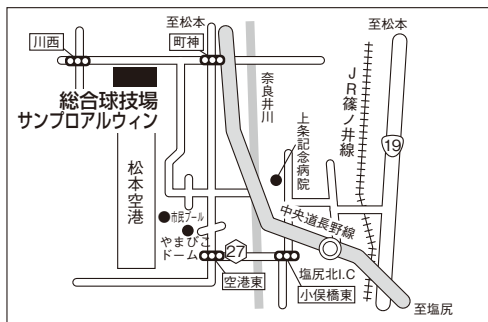

# スタジアムデータ

佐久総合運動公園陸上競技場

長野県佐久市平賀3011  
(0267) 63-7101

サンコーグリーンフィールド

長野県塩尻市塩尻町1090 小坂田公園

総合球技場 サンプロアルウィン  
サブメイン

長野県松本市神林5300  
(0263) 57-2211

千曲市サッカー場