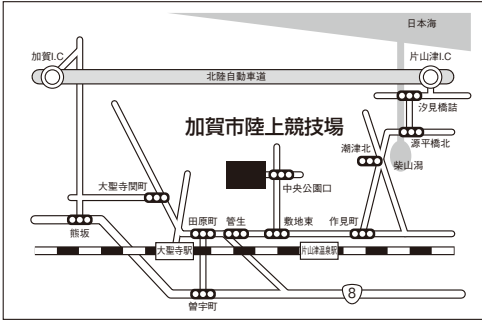

加賀市陸上競技場

石川県加賀市山田町リ245番地の2
(0761) 73-3267