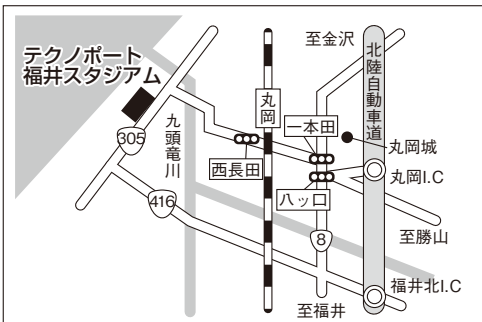

金沢ゴーゴーカレースタジアム

石川県金沢市磯部町口75-1  
(076) 205-6060

加賀市陸上競技場

石川県加賀市山田町リ245番地の2  
(0761) 73-3267

スカイパークこまつ翼

石川県小松市日末町や1-1  
(0761) 23-2188

テクノポート福井スタジアム

福井県坂井市三国町黒目22-51-1  
(0776) 81-6145