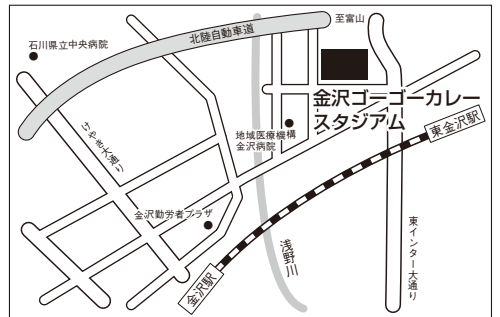

金沢ゴーゴーカレースタジアム

石川県金沢市磯部町口75-1
(076) 205-6060