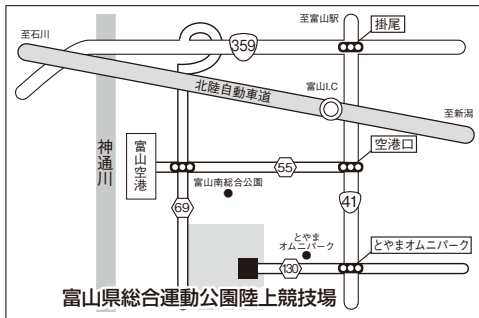

JAPAN 新潟県北蒲原郡聖籠町網代浜525-1 (0254) 32-5357  
聖籠 新潟県北蒲原郡聖籠町東港5丁目1923-12 (025) 257-5822

デンカスワンフィールド

新潟県新潟市中央区清五郎67-12  
(025) 287-8811

スポアイランド聖籠

新潟県北蒲原郡聖籠町諏訪山1288  
(0254) 27-2121

富山県総合運動公園陸上競技場

富山県富山市南中田368番地  
(076) 429-8835