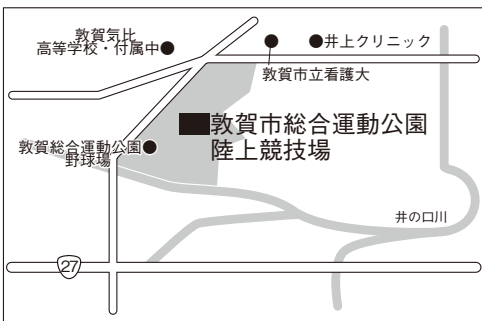

敦賀市総合運動公園陸上競技場

福井県敦賀市沓見149-1