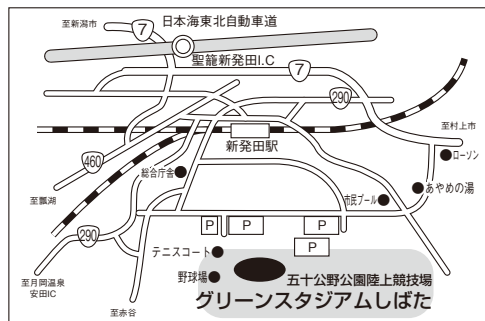

新潟県新発田市五十公野5724
(0254) 22-5244

経大フィールド (新潟経営大学)