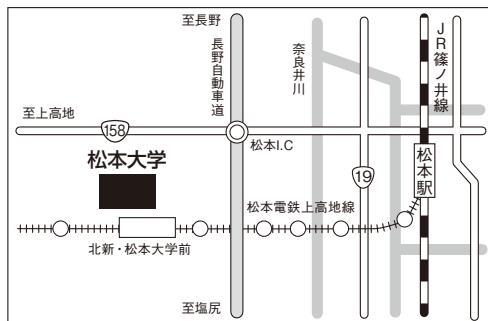

# スタジアムデータ

佐久総合運動公園陸上競技場

長野県佐久市平賀3011  
(0267) 63-7101

サンコーグリーンフィールド

長野県塩尻市塩尻町1090 小坂田公園

総合球技場 サンプロアルウィン  
サブメイン

長野県松本市神林5300  
(0263) 57-2211

千曲市サッカー場

長野県千曲市磯部1406-1  
(026) 276-1731

松本大学松商学園総合グラウンド

長野県松本市新村2095-1  
(0263) 48-7200

五十公野公園陸上競技場

新潟県新発田市五十公野5724  
(0254) 22-5244

経大フィールド (新潟経営大学)

新潟県加茂市希望ヶ丘2909-2  
(0256) 53-4525

JAPAN  
JAPANサッカーカレッジ