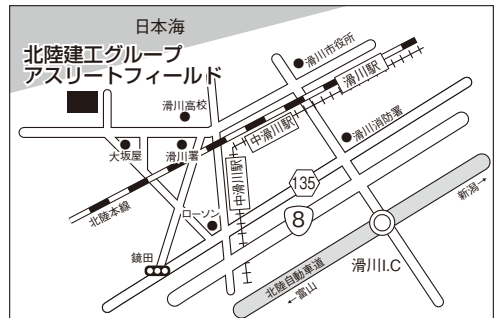

北陸建工グループアスリートフィールド

富山県滑川市月町129番地
(076) 476-0427