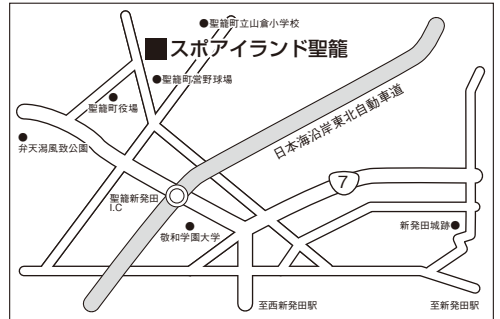

スポアイランド聖籠

新潟県北蒲原郡聖籠町諏訪山1288
(0254) 27-2121