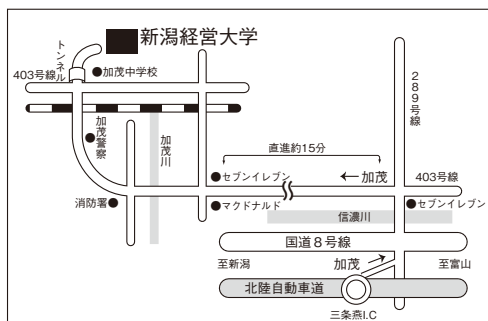

長野県千曲市磯部1406-1  
(026) 276-1731

松本大学松商学園総合グラウンド

長野県松本市新村2095-1  
(0263) 48-7200

五十公野公園陸上競技場

新潟県新発田市五十公野5724  
(0254) 22-5244

経大フィールド (新潟経営大学)

新潟県加茂市希望ヶ丘2909-2  
(0256) 53-4525

JAPAN  
JAPANサッカーカレッジ