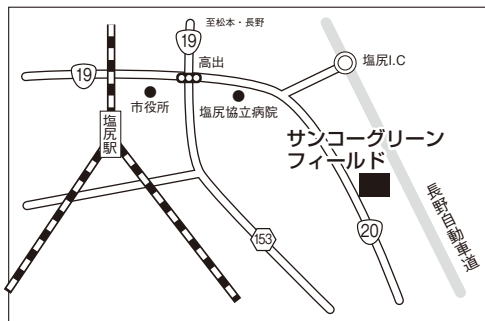

# スタジアムデータ

佐久総合運動公園陸上競技場

長野県佐久市平賀3011  
(0267) 63-7101

サンコーグリーンフィールド

長野県塩尻市塩尻町1090 小坂田公園

総合球技場 サンプロアルウィン  
サブメイン

長野県松本市神林5300  
(0263) 57-2211

千曲市サッカー場