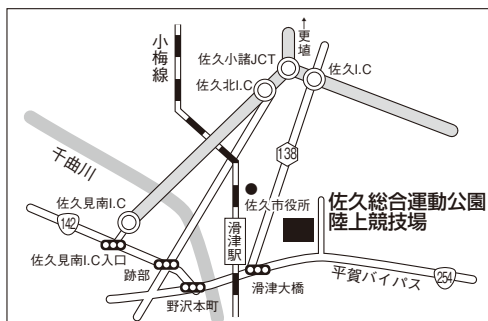

# スタジアムデータ

佐久総合運動公園陸上競技場

長野県佐久市平賀3011  
(0267) 63-7101

サンコーグリーンフィールド

長野県塩尻市塩尻町1090 小坂田公園

総合球技場 サンプロアルウィン  
サブメイン

長野県松本市神林5300  
(0263) 57-2211

千曲市サッカー場