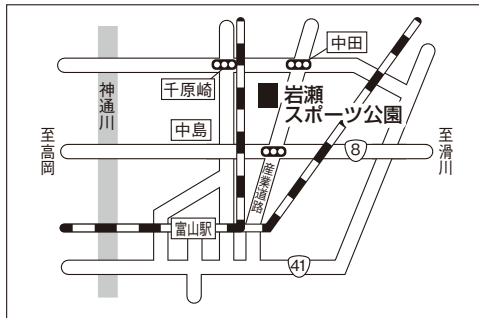

岩瀬スポーツ公園サッカー場

富山県富山市森
(076) 438-4456