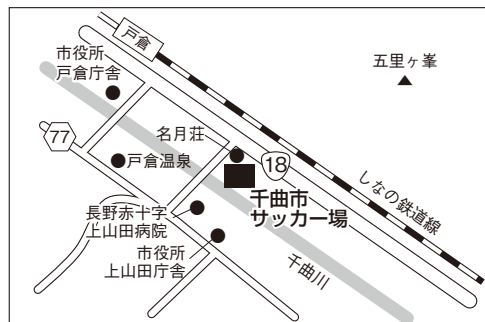

# スタジアムデータ

佐久総合運動公園陸上競技場

長野県佐久市平賀3011  
(0267) 63-7101

サンコーグリーンフィールド

長野県塩尻市塩尻町1090 小坂田公園

総合球技場 サンプロアルウィン  
サブメイン

長野県松本市神林5300  
(0263) 57-2211

千曲市サッカー場