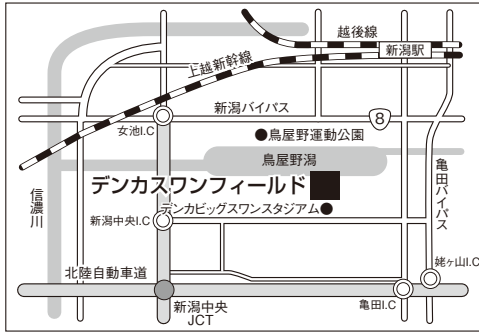

デンカスワンフィールド

新潟県新潟市中央区清五郎67-12
(025) 287-8811